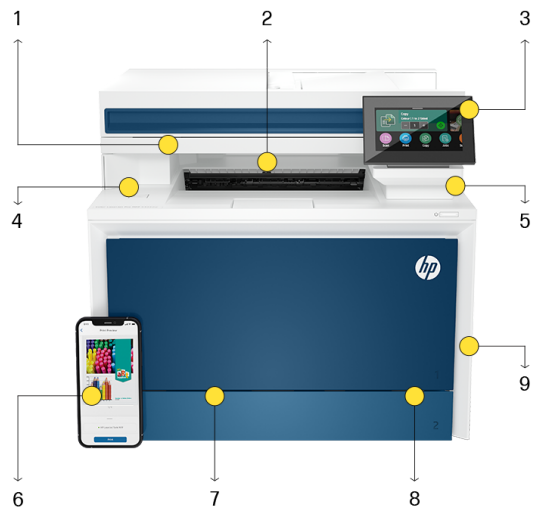

HP Color LaserJet Pro MFP 4302dw printer

Colorful productivity. Seamless set up

Profiteer van een razendsnelle kleurenprinter en eenvoudige beheertools met de LaserJet Pro.

Voornaamste kenmerken

- Hoge printsnelheid (33 ppm A4)
- HP Wolf Pro Security
- Automatisch dubbelzijdig afdrucken standaard
- Hoog maandelijks printvolume (50.000 pagina's)
- Dual-band Wi-Fi®, Bluetooth® LE, Wi-Fi® Direct
- Eenvoudig ADF-scannen voor 50 vellen

HP Wolf Pro Security

- De printerbeveiliging is standaard ingeschakeld. Door de vooraf geconfigureerde instellingen is hij meteen gebruiksklaar.
- Voeg een beveiligingslaag toe. Met de PIN/pull-optie worden je printtaken alleen geauthenticeerd als je bij de printer bent.
- Strengthen and simplify compliance. This upgrade applies your business policies across the fleet.⁷

Productrondeleiding

1. Automatisch dubbelzijdig afdrukken
2. Printsnelheid tot 33 ppm A4, standaard papiercapaciteit voor 300 vel
3. 4,3-inch kleurentouchscreen
4. Dual-band Wi-Fi® met automatisch herstel, USB en Ethernet
5. Vooraf geconfigureerde beveiligingsinstellingen
6. HP Smart-app om de printer te bedienen
7. Ontworpen voor teams van maximaal 10 personen
8. Meer kleurechte kleuren met HP TerraJet toner
9. Direct printen en scannen via USB